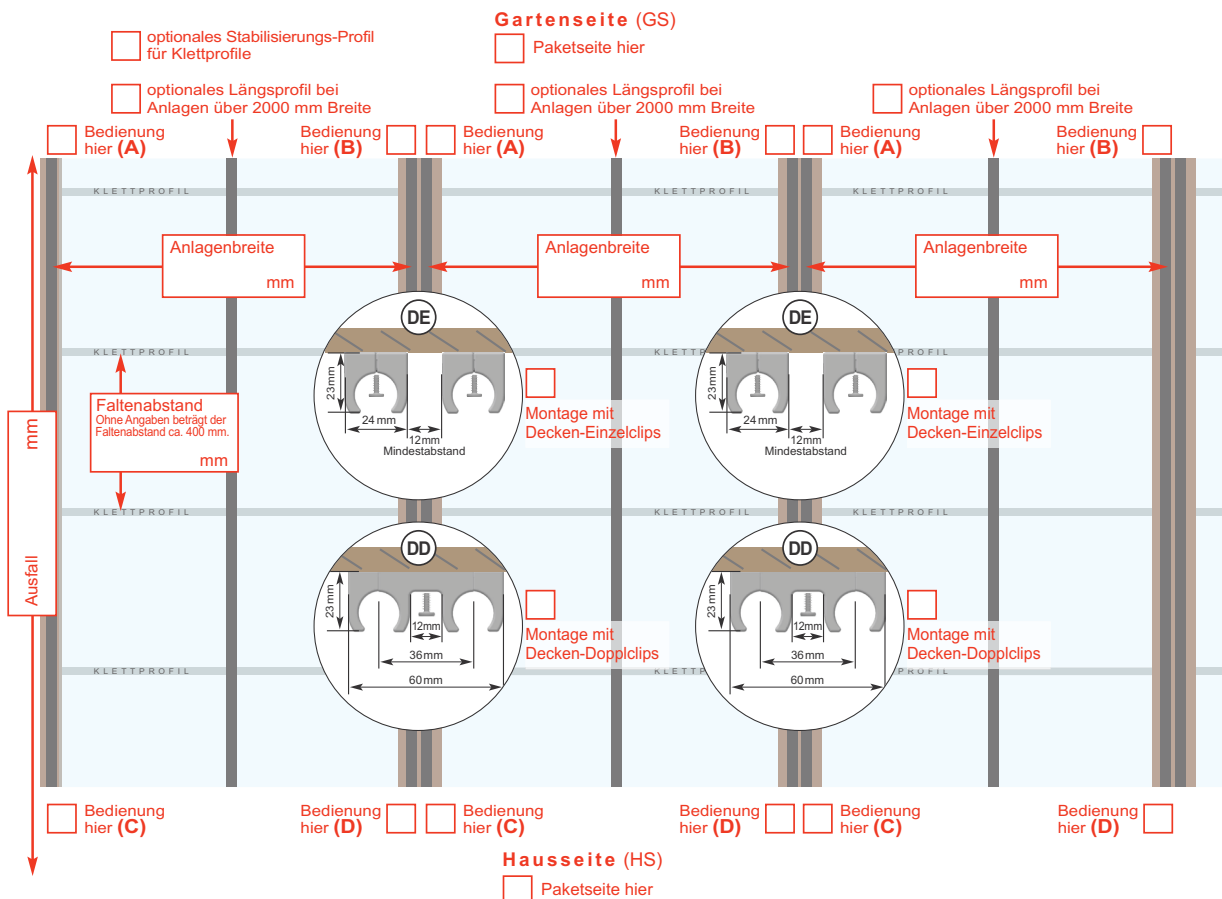

Montage **MEHRERE ANLAGEN NEBENEINANDER** > Bedienung mit Bedienschnur

AUFMASSFORMULAR - Bitte ausfüllen und in das Bestellformular übertragen.
Zum Ermitteln der Aufmaße beachten Sie bitte die technischen Details.

Anzahl Anlagen

Behang -Nr.

Profil Farbe

weiss Anthrazit Alu-Optik

Klettprofil Farbe

weiss Alu-Optik

Dachneigungs-
winkel

 °

Montagewinkel
(nur bei Bedarf)

 Stck.

Montagehöhe

 mm

Bedienlänge

 mm

Kindersicherheit beim innenliegenden Sicht- und Sonnenschutz: Bedienlängen müssen unter Berücksichtigung der EU-NORM DIN EN13120 gefertigt und montiert werden!