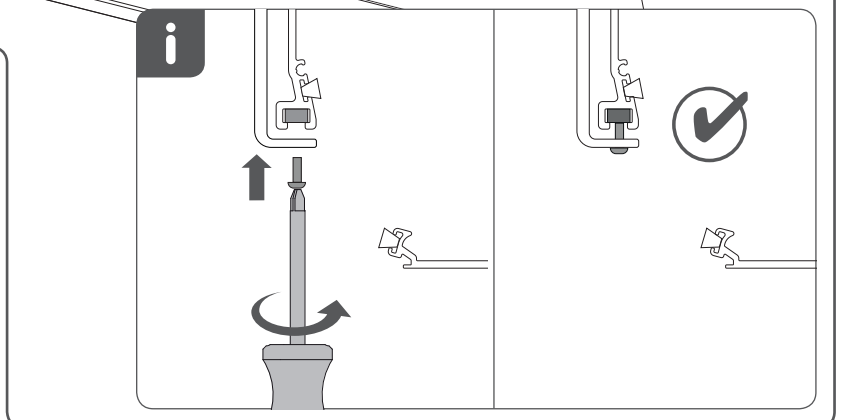

Montage XL Rollo eckige Kasette (Typ LR9260 / Typ XR6240)

Lesen Sie die Gebrauchsanweisung sorgfältig vor der Montage und Verwendung des Produkts.
Nur für den Innenbereich.

! WARNUNG !

- Kleinkinder können sich unter Umständen in den Schlaufen von Schnüren, Ketten und Bändern zur Bedienung der Fensterverkleidung verfangen und erwürgen. Es besteht die Gefahr, dass sie sich Schnüre um den Hals wickeln.
- Um dies zu verhindern sind die Schnüre aus der Reichweite von Kleinkindern zu halten.
- Kinderbetten und Einrichtungsgegenstände sollten sich nicht in der Nähe der Bedienschnüre befinden.
- Schnüre nicht zusammenbinden. Darauf achten, dass Schnüre nicht verdrehen und eine Schlaufe bilden.
- Um das Risiko derartiger Unfälle zu verringern, bitte die mitgelieferten Sicherheitsvorrichtungen gemäß der Montageanleitung installieren und verwenden.

Demontage XL Rollo eckige Kasette (Typ LR9260 / Typ XR6240)