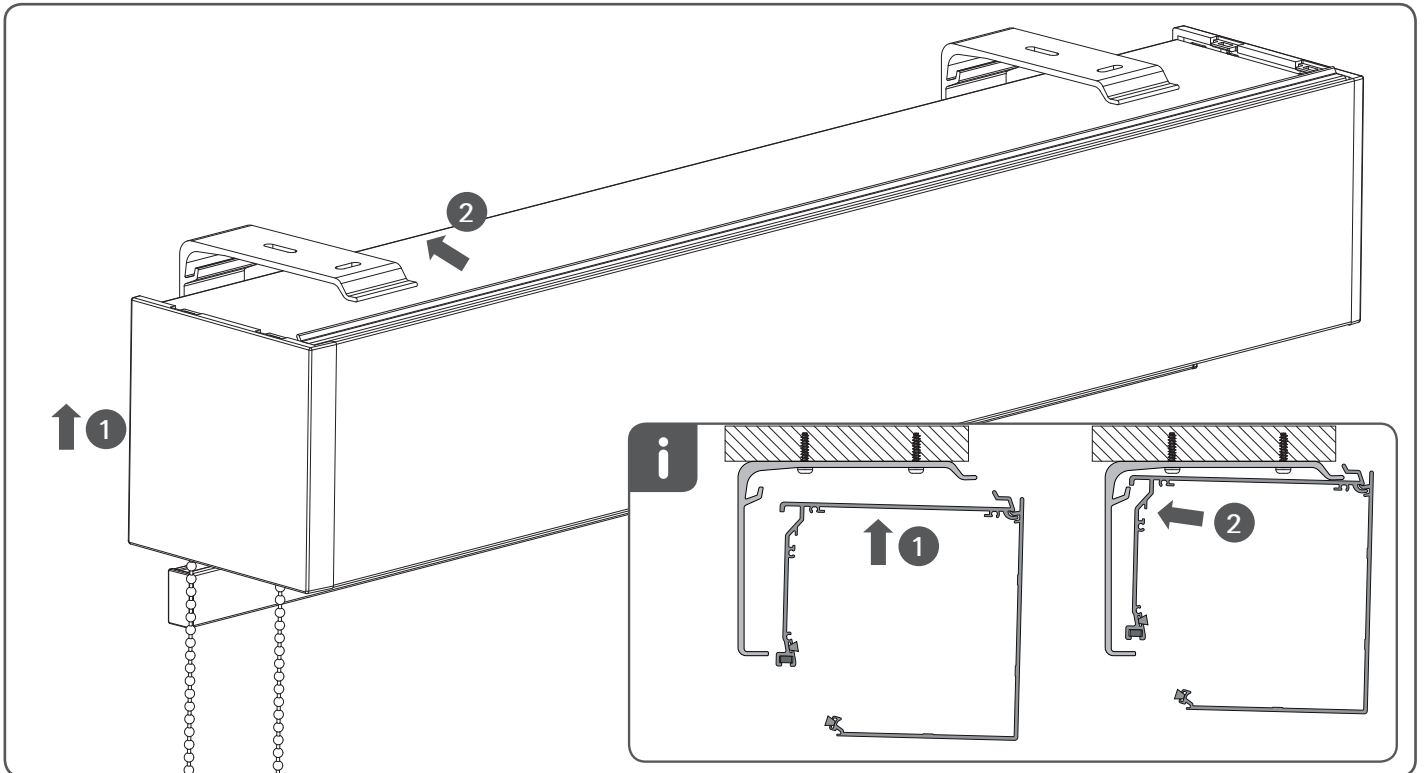

Montage XL Rollo eckige Kasette (Typ LR9260 / Typ XR6240)

Lesen Sie die Gebrauchsanweisung sorgfältig vor der Montage und Verwendung des Produkts.
Nur für den Innenbereich.

! WARNUNG !

- Kleinkinder können sich unter Umständen in den Schlaufen von Schnüren, Ketten und Bändern zur Bedienung der Fensterverkleidung verfangen und erwürgen. Es besteht die Gefahr, dass sie sich Schnüre um den Hals wickeln.
- Um dies zu verhindern sind die Schnüre aus der Reichweite von Kleinkindern zu halten.
- Kinderbetten und Einrichtungsgegenstände sollten sich nicht in der Nähe der Bedienschnüre befinden.
- Schnüre nicht zusammenbinden. Darauf achten, dass Schnüre nicht verdrehen und eine Schlaufe bilden.
- Um das Risiko derartiger Unfälle zu verringern, bitte die mitgelieferten Sicherheitsvorrichtungen gemäß der Montageanleitung installieren und verwenden.

Demontage XL Rollo eckige Kasette (Typ LR9260 / Typ XR6240)