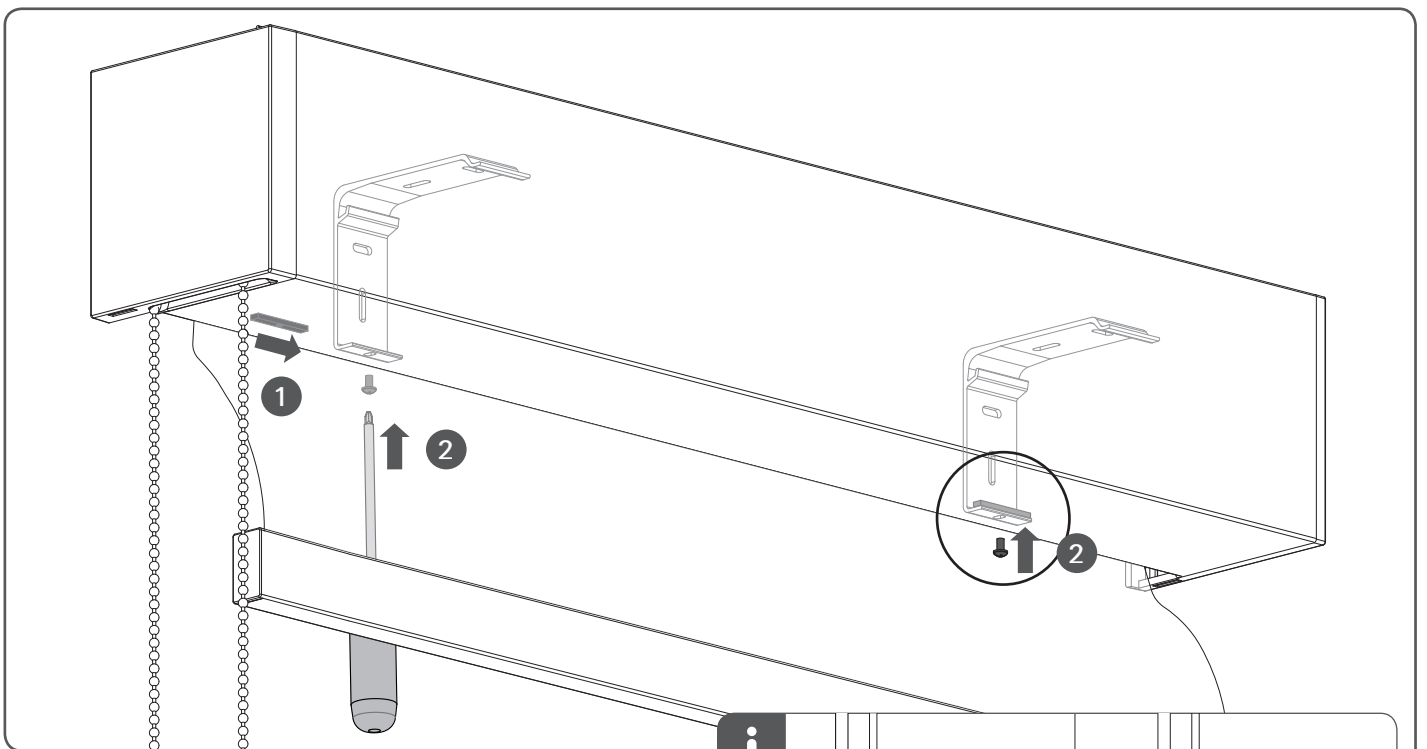

Montage XL Rollo eckige Kasette (Typ LR9260 / Typ XR6240)

Lesen Sie die Gebrauchsanweisung sorgfältig vor der Montage und Verwendung des Produkts.
Nur für den Innenbereich.

! WARNUNG !

- Kleinkinder können sich unter Umständen in den Schlaufen von Schnüren, Ketten und Bändern zur Bedienung der Fensterverkleidung verfangen und erwürgen. Es besteht die Gefahr, dass sie sich Schnüre um den Hals wickeln.
- Um dies zu verhindern sind die Schnüre aus der Reichweite von Kleinkindern zu halten.
- Kinderbetten und Einrichtungsgegenstände sollten sich nicht in der Nähe der Bedienschnüre befinden.
- Schnüre nicht zusammenbinden. Darauf achten, dass Schnüre nicht verdrehen und eine Schlaufe bilden.
- Um das Risiko derartiger Unfälle zu verringern, bitte die mitgelieferten Sicherheitsvorrichtungen gemäß der Montageanleitung installieren und verwenden.

Demontage XL Rollo eckige Kasette (Typ LR9260 / Typ XR6240)