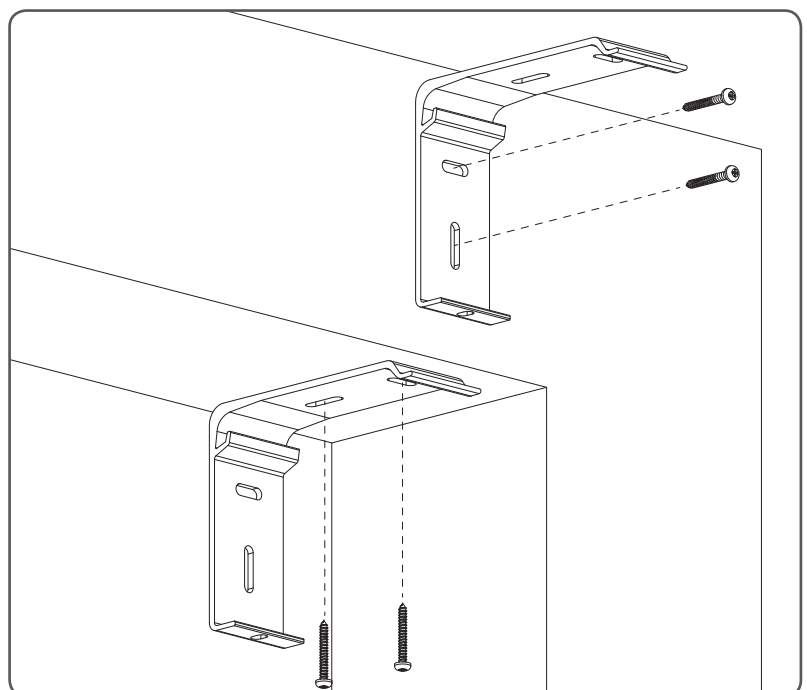

Montage XL Rollo eckige Kasette (Typ LR9260 / Typ XR6240)

Lesen Sie die Gebrauchsanweisung sorgfältig vor der Montage und Verwendung des Produkts.
Nur für den Innenbereich.

! WARNUNG !

- Kleinkinder können sich unter Umständen in den Schlaufen von Schnüren, Ketten und Bändern zur Bedienung der Fensterverkleidung verfangen und erwürgen. Es besteht die Gefahr, dass sie sich Schnüre um den Hals wickeln.
- Um dies zu verhindern sind die Schnüre aus der Reichweite von Kleinkindern zu halten.
- Kinderbetten und Einrichtungsgegenstände sollten sich nicht in der Nähe der Bedienschnüre befinden.
- Schnüre nicht zusammenbinden. Darauf achten, dass Schnüre nicht verdrehen und eine Schlaufe bilden.
- Um das Risiko derartiger Unfälle zu verringern, bitte die mitgelieferten Sicherheitsvorrichtungen gemäß der Montageanleitung installieren und verwenden.

Demontage XL Rollo eckige Kasette (Typ LR9260 / Typ XR6240)