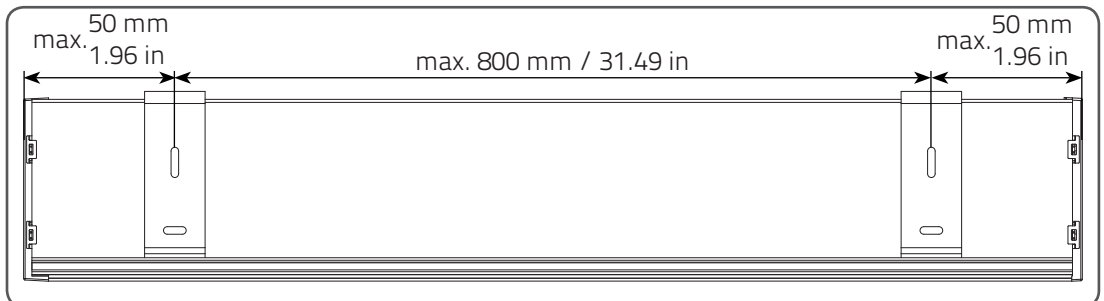

Montage XL Rollo eckige Kasette (Typ LR9260 / Typ XR6240)

Lesen Sie die Gebrauchsanweisung sorgfältig vor der Montage und Verwendung des Produkts.
Nur für den Innenbereich.

! WARNUNG !

- Kleinkinder können sich unter Umständen in den Schlaufen von Schnüren, Ketten und Bändern zur Bedienung der Fensterverkleidung verfangen und erwürgen. Es besteht die Gefahr, dass sie sich Schnüre um den Hals wickeln.
- Um dies zu verhindern sind die Schnüre aus der Reichweite von Kleinkindern zu halten.
- Kinderbetten und Einrichtungsgegenstände sollten sich nicht in der Nähe der Bedienschnüre befinden.
- Schnüre nicht zusammenbinden. Darauf achten, dass Schnüre nicht verdrehen und eine Schlaufe bilden.
- Um das Risiko derartiger Unfälle zu verringern, bitte die mitgelieferten Sicherheitsvorrichtungen gemäß der Montageanleitung installieren und verwenden.

Demontage XL Rollo eckige Kasette (Typ LR9260 / Typ XR6240)