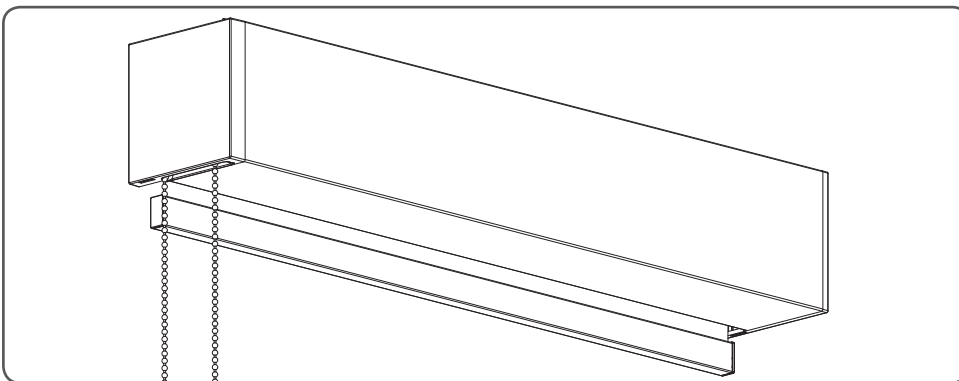

Montage XL Rollo eckige Kasette (Typ LR9260 / Typ XR6240)

Lesen Sie die Gebrauchsanweisung sorgfältig vor der Montage und Verwendung des Produkts.
Nur für den Innenbereich.

! WARNUNG !

- Kleinkinder können sich unter Umständen in den Schlaufen von Schnüren, Ketten und Bändern zur Bedienung der Fensterverkleidung verfangen und erwürgen. Es besteht die Gefahr, dass sie sich Schnüre um den Hals wickeln.
- Um dies zu verhindern sind die Schnüre aus der Reichweite von Kleinkindern zu halten.
- Kinderbetten und Einrichtungsgegenstände sollten sich nicht in der Nähe der Bedienschnüre befinden.
- Schnüre nicht zusammenbinden. Darauf achten, dass Schnüre nicht verdrehen und eine Schlaufe bilden.
- Um das Risiko derartiger Unfälle zu verringern, bitte die mitgelieferten Sicherheitsvorrichtungen gemäß der Montageanleitung installieren und verwenden.

Demontage XL Rollo eckige Kasette (Typ LR9260 / Typ XR6240)