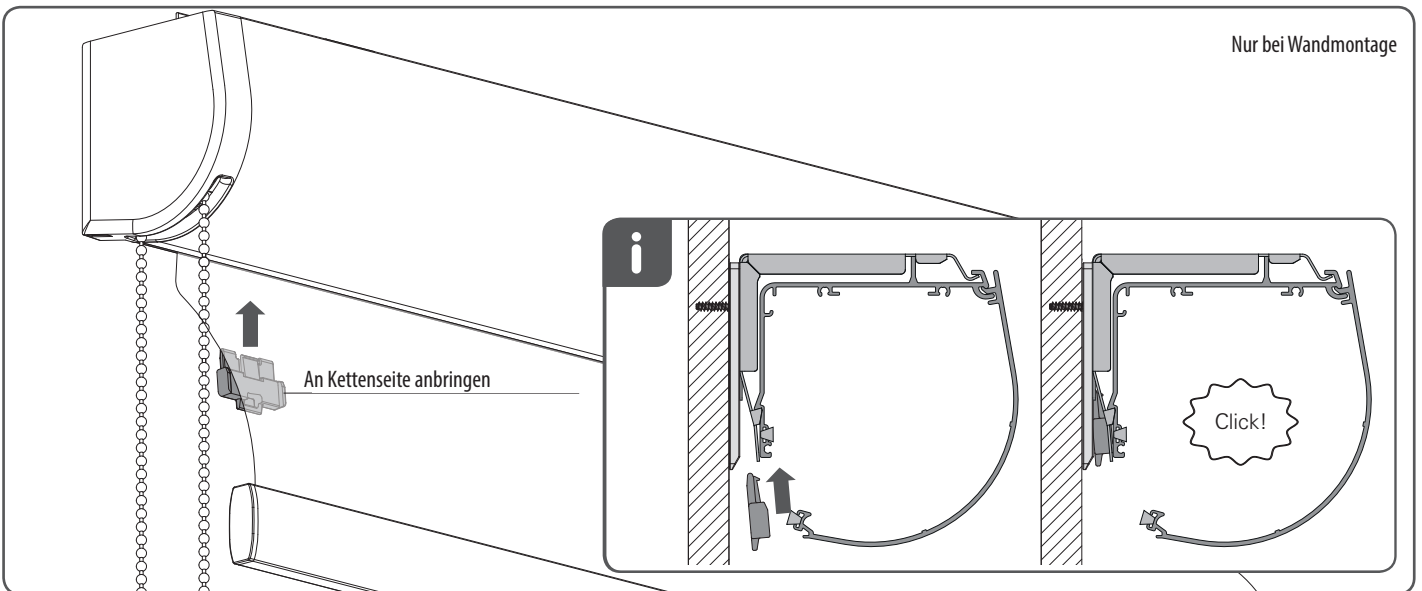

Montage Rollo Small/Medium runde Kassette

(Typ SR1240 / Typ SR1140 / SR 1340 / MR8240 / MR8340)

Lesen Sie die Gebrauchsanweisung sorgfältig vor der Montage und Verwendung des Produkts. Nur für den Innenbereich.

! WARNUNG !

- Kleinkinder können sich unter Umständen in den Schlaufen von Schnüren, Ketten und Bändern zur Bedienung der Fensterverkleidung verfangen und erwürgen. Es besteht die Gefahr, dass sie sich Schnüre um den Hals wickeln.
- Um dies zu verhindern sind die Schnüre aus der Reichweite von Kleinkindern zu halten.
- Kinderbetten und Einrichtungsgegenstände sollten sich nicht in der Nähe der Bedienschnüre befinden.
- Schnüre nicht zusammenbinden. Darauf achten, dass Schnüre nicht verdrehen und eine Schlaufe bilden.
- Um das Risiko derartiger Unfälle zu verringern, bitte die mitgelieferten Sicherheitsvorrichtungen gemäß der Montageanleitung installieren und verwenden.

! WARNUNG !

Montieren Sie bitte die Kindersicherung!

Demontage Rollo Small/Medium runde Kassette

Nur bei Wandmontage