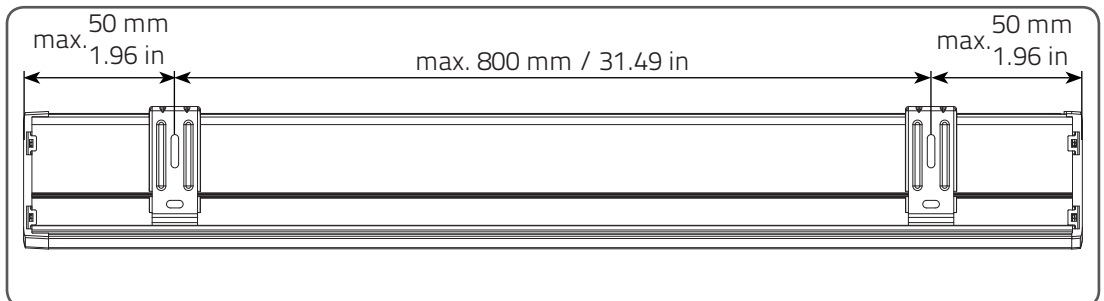

Montage Rollo Small/Medium runde Kassette

(Typ SR1240 / Typ SR1140 / SR 1340 / MR8240 / MR8340)

Lesen Sie die Gebrauchsanweisung sorgfältig vor der Montage und Verwendung des Produkts. Nur für den Innenbereich.

! WARNUNG !

Montieren Sie bitte die Kindersicherung!

Demontage Rollo Small/Medium runde Kassette

Nur bei Wandmontage