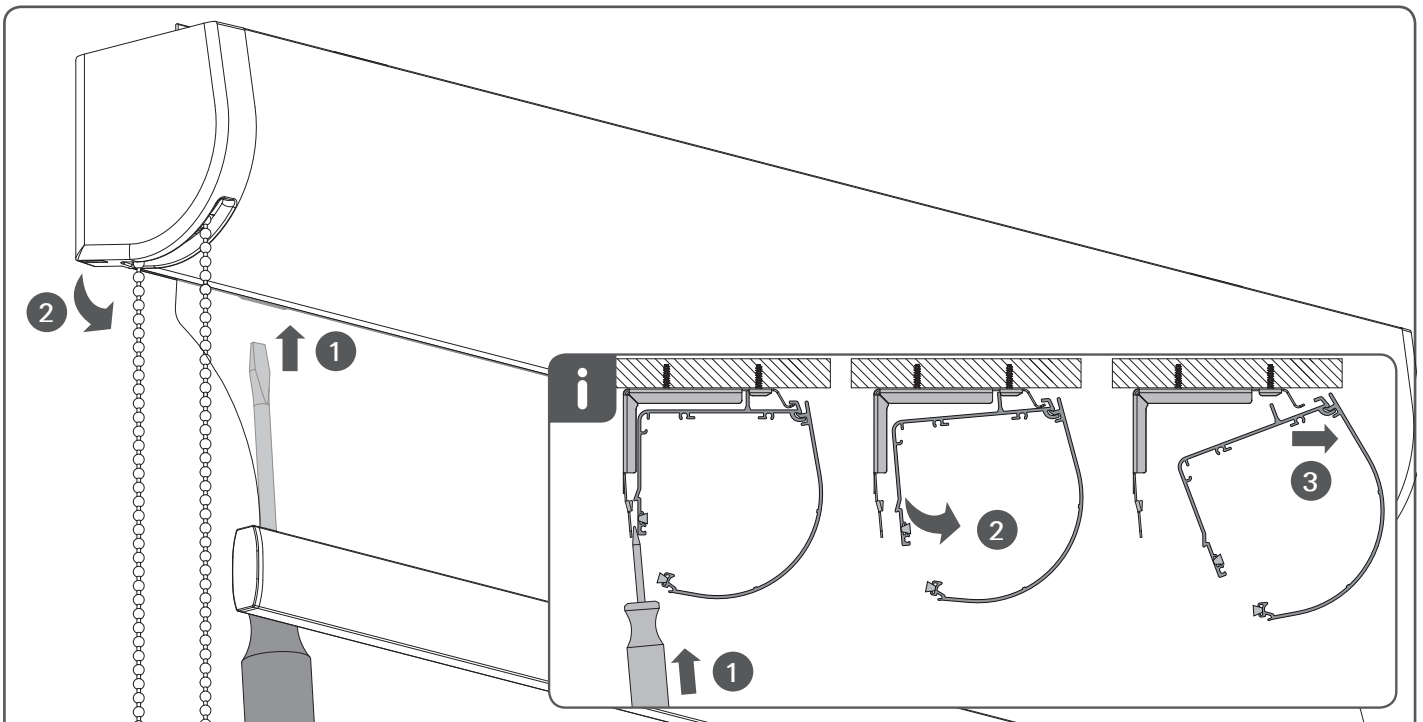

Montage Rollo Small/Medium runde Kassette

(Typ SR1240 / Typ SR1140 / SR 1340 / MR8240 / MR8340)

Lesen Sie die Gebrauchsanweisung sorgfältig vor der Montage und Verwendung des Produkts. Nur für den Innenbereich.

! WARNUNG !

- Kleinkinder können sich unter Umständen in den Schlaufen von Schnüren, Ketten und Bändern zur Bedienung der Fensterverkleidung verfangen und erwürgen. Es besteht die Gefahr, dass sie sich Schnüre um den Hals wickeln.
- Um dies zu verhindern sind die Schnüre aus der Reichweite von Kleinkindern zu halten.
- Kinderbetten und Einrichtungsgegenstände sollten sich nicht in der Nähe der Bedienschnüre befinden.
- Schnüre nicht zusammenbinden. Darauf achten, dass Schnüre nicht verdrehen und eine Schlaufe bilden.
- Um das Risiko derartiger Unfälle zu verringern, bitte die mitgelieferten Sicherheitsvorrichtungen gemäß der Montageanleitung installieren und verwenden.

! WARNUNG !

Montieren Sie bitte die Kindersicherung!

Demontage Rollo Small/Medium runde Kassette

Nur bei Wandmontage