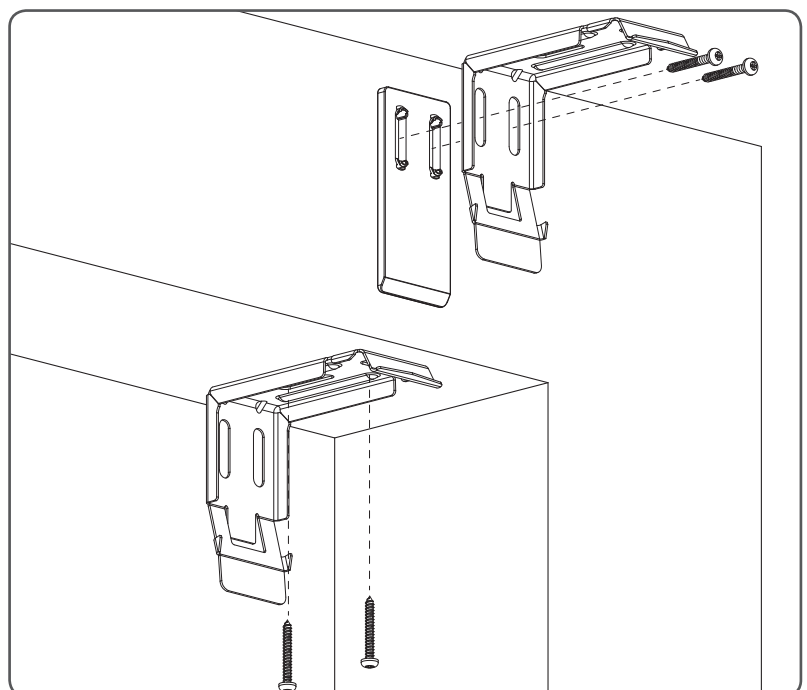

Montage Rollo Small/Medium runde Kassette

(Typ SR1240 / Typ SR1140 / SR 1340 / MR8240 / MR8340)

Lesen Sie die Gebrauchsanweisung sorgfältig vor der Montage und Verwendung des Produkts. Nur für den Innenbereich.

! WARNUNG !

- Kleinkinder können sich unter Umständen in den Schlaufen von Schnüren, Ketten und Bändern zur Bedienung der Fensterverkleidung verfangen und erwürgen. Es besteht die Gefahr, dass sie sich Schnüre um den Hals wickeln.
- Um dies zu verhindern sind die Schnüre aus der Reichweite von Kleinkindern zu halten.
- Kinderbetten und Einrichtungsgegenstände sollten sich nicht in der Nähe der Bedienschnüre befinden.
- Schnüre nicht zusammenbinden. Darauf achten, dass Schnüre nicht verdrehen und eine Schlaufe bilden.
- Um das Risiko derartiger Unfälle zu verringern, bitte die mitgelieferten Sicherheitsvorrichtungen gemäß der Montageanleitung installieren und verwenden.

! WARNUNG !

Montieren Sie bitte die Kindersicherung!

Demontage Rollo Small/Medium runde Kassette

Nur bei Wandmontage