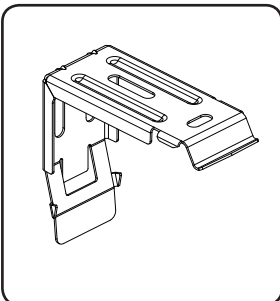

Montage Rollo Small/Medium runde Kassette

(Typ SR1240 / Typ SR1140 / SR 1340 / MR8240 / MR8340)

Lesen Sie die Gebrauchsanweisung sorgfältig vor der Montage und Verwendung des Produkts. Nur für den Innenbereich.

! WARNUNG !

- Kleinkinder können sich unter Umständen in den Schlaufen von Schnüren, Ketten und Bändern zur Bedienung der Fensterverkleidung verfangen und erwürgen. Es besteht die Gefahr, dass sie sich Schnüre um den Hals wickeln.
- Um dies zu verhindern sind die Schnüre aus der Reichweite von Kleinkindern zu halten.
- Kinderbetten und Einrichtungsgegenstände sollten sich nicht in der Nähe der Bedienschnüre befinden.
- Schnüre nicht zusammenbinden. Darauf achten, dass Schnüre nicht verdrehen und eine Schlaufe bilden.
- Um das Risiko derartiger Unfälle zu verringern, bitte die mitgelieferten Sicherheitsvorrichtungen gemäß der Montageanleitung installieren und verwenden.

! WARNUNG !

Montieren Sie bitte die Kindersicherung!

Demontage Rollo Small/Medium runde Kassette

Nur bei Wandmontage