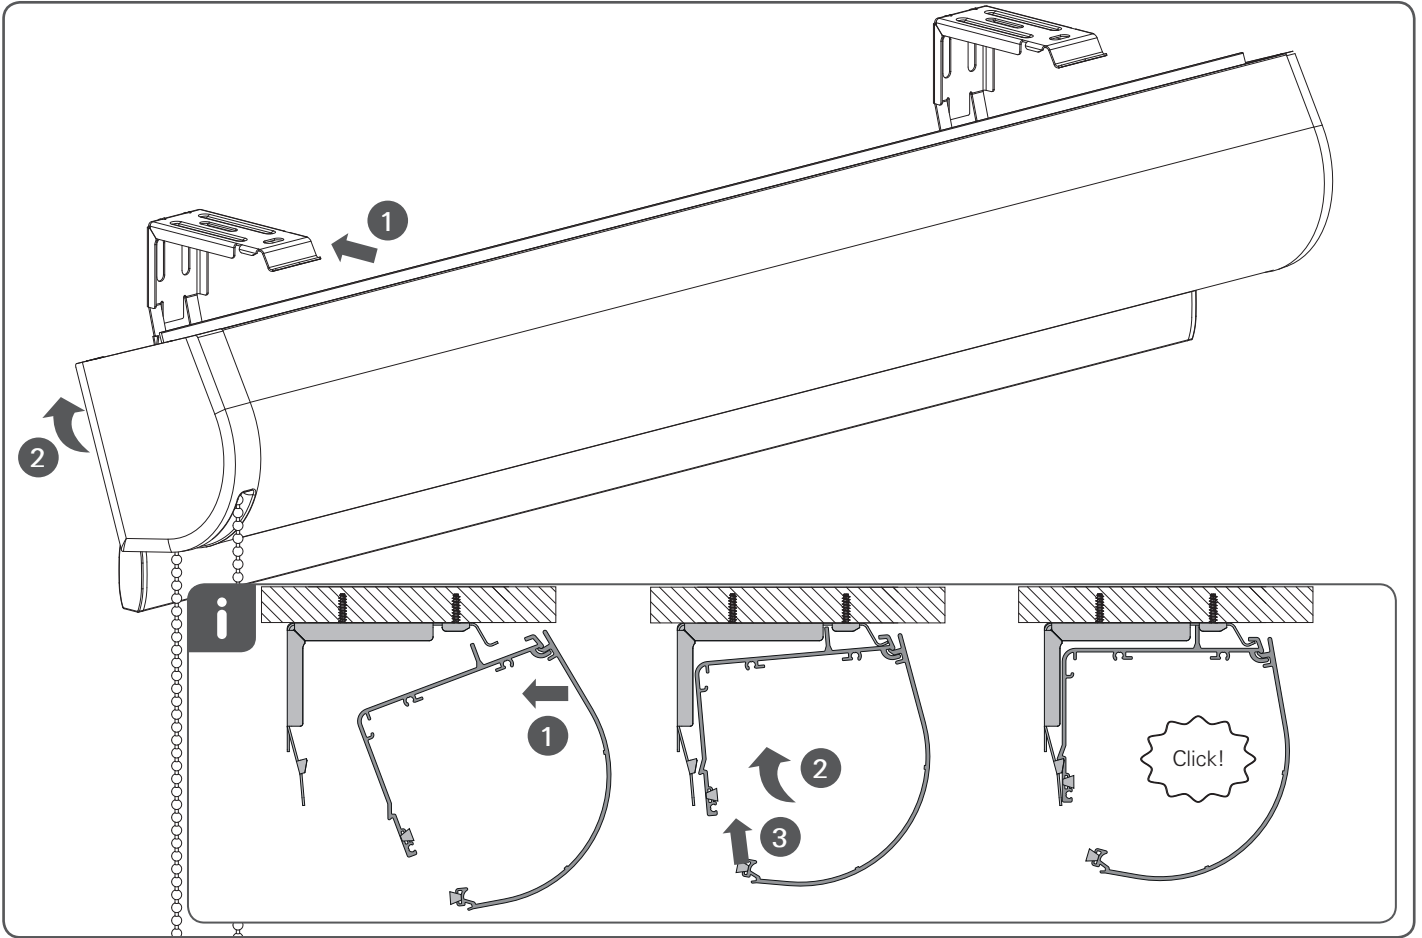

Montage Rollo Small/Medium runde Kassette

(Typ SR1240 / Typ SR1140 / SR 1340 / MR8240 / MR8340)

Lesen Sie die Gebrauchsanweisung sorgfältig vor der Montage und Verwendung des Produkts. Nur für den Innenbereich.

! WARNUNG !

- Kleinkinder können sich unter Umständen in den Schlaufen von Schnüren, Ketten und Bändern zur Bedienung der Fensterverkleidung verfangen und erwürgen. Es besteht die Gefahr, dass sie sich Schnüre um den Hals wickeln.
- Um dies zu verhindern sind die Schnüre aus der Reichweite von Kleinkindern zu halten.
- Kinderbetten und Einrichtungsgegenstände sollten sich nicht in der Nähe der Bedienschnüre befinden.
- Schnüre nicht zusammenbinden. Darauf achten, dass Schnüre nicht verdrehen und eine Schlaufe bilden.
- Um das Risiko derartiger Unfälle zu verringern, bitte die mitgelieferten Sicherheitsvorrichtungen gemäß der Montageanleitung installieren und verwenden.

! WARNUNG !

Montieren Sie bitte die Kindersicherung!

Demontage Rollo Small/Medium runde Kassette

Nur bei Wandmontage