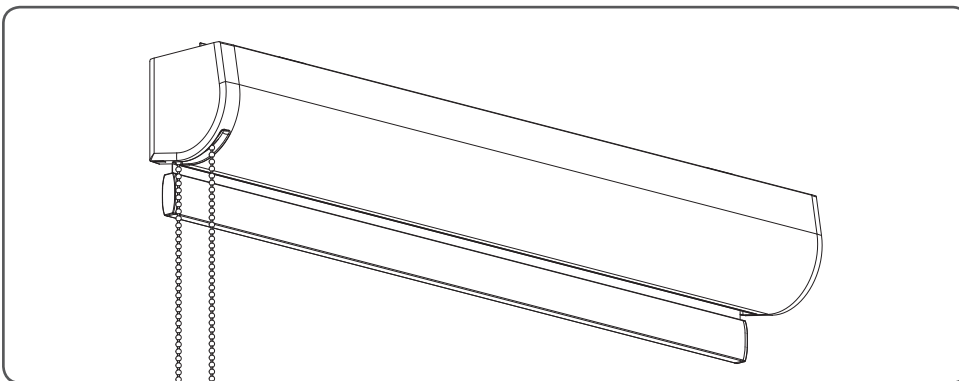

Montage Rollo Small/Medium runde Kassette

(Typ SR1240 / Typ SR1140 / SR 1340 / MR8240 / MR8340)

Lesen Sie die Gebrauchsanweisung sorgfältig vor der Montage und Verwendung des Produkts. Nur für den Innenbereich.

! WARNUNG !

- Kleinkinder können sich unter Umständen in den Schlaufen von Schnüren, Ketten und Bändern zur Bedienung der Fensterverkleidung verfangen und erwürgen. Es besteht die Gefahr, dass sie sich Schnüre um den Hals wickeln.
- Um dies zu verhindern sind die Schnüre aus der Reichweite von Kleinkindern zu halten.
- Kinderbetten und Einrichtungsgegenstände sollten sich nicht in der Nähe der Bedienschnüre befinden.
- Schnüre nicht zusammenbinden. Darauf achten, dass Schnüre nicht verdrehen und eine Schlaufe bilden.
- Um das Risiko derartiger Unfälle zu verringern, bitte die mitgelieferten Sicherheitsvorrichtungen gemäß der Montageanleitung installieren und verwenden.

! WARNUNG !

Montieren Sie bitte die Kindersicherung!

Demontage Rollo Small/Medium runde Kassette

Nur bei Wandmontage