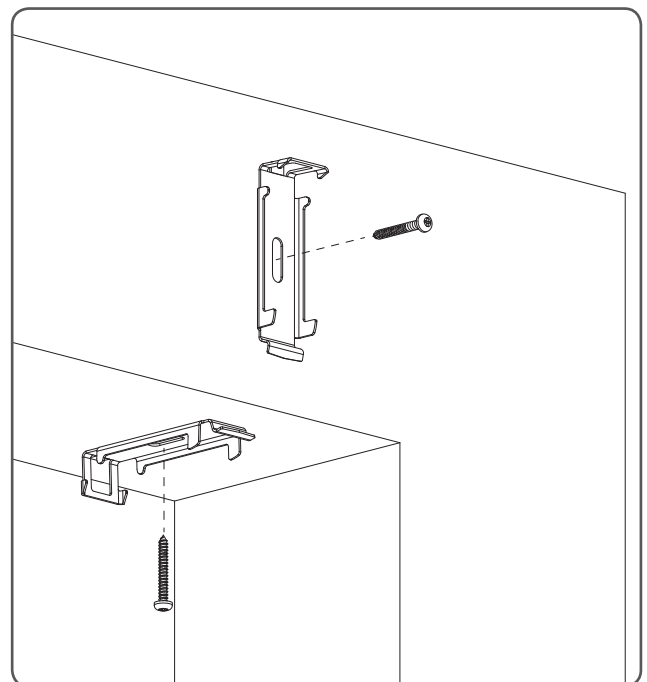

Montage Rollo Medium Trägerprofil (Typ MR8220 / MR8320)

Lesen Sie die Gebrauchsanweisung sorgfältig vor der Montage und Verwendung des Produkts.
Nur für den Innenbereich.

! WARNUNG !

- Kleinkinder können sich unter Umständen in den Schlaufen von Schnüren, Ketten und Bändern zur Bedienung der Fensterverkleidung verfangen und erwürgen. Es besteht die Gefahr, dass sie sich Schnüre um den Hals wickeln.
- Um dies zu verhindern sind die Schnüre aus der Reichweite von Kleinkindern zu halten.
- Kinderbetten und Einrichtungsgegenstände sollten sich nicht in der Nähe der Bedienschnüre befinden.
- Schnüre nicht zusammenbinden. Darauf achten, dass Schnüre nicht verdrehen und eine Schlaufe bilden.
- Um das Risiko derartiger Unfälle zu verringern, bitte die mitgelieferten Sicherheitsvorrichtungen gemäß der Montageanleitung installieren und verwenden.

! WARNUNG !

Montieren Sie bitte die Kindersicherung!

Demontage Rollo Medium Trägerprofil (Typ MR8220 / MR8320)