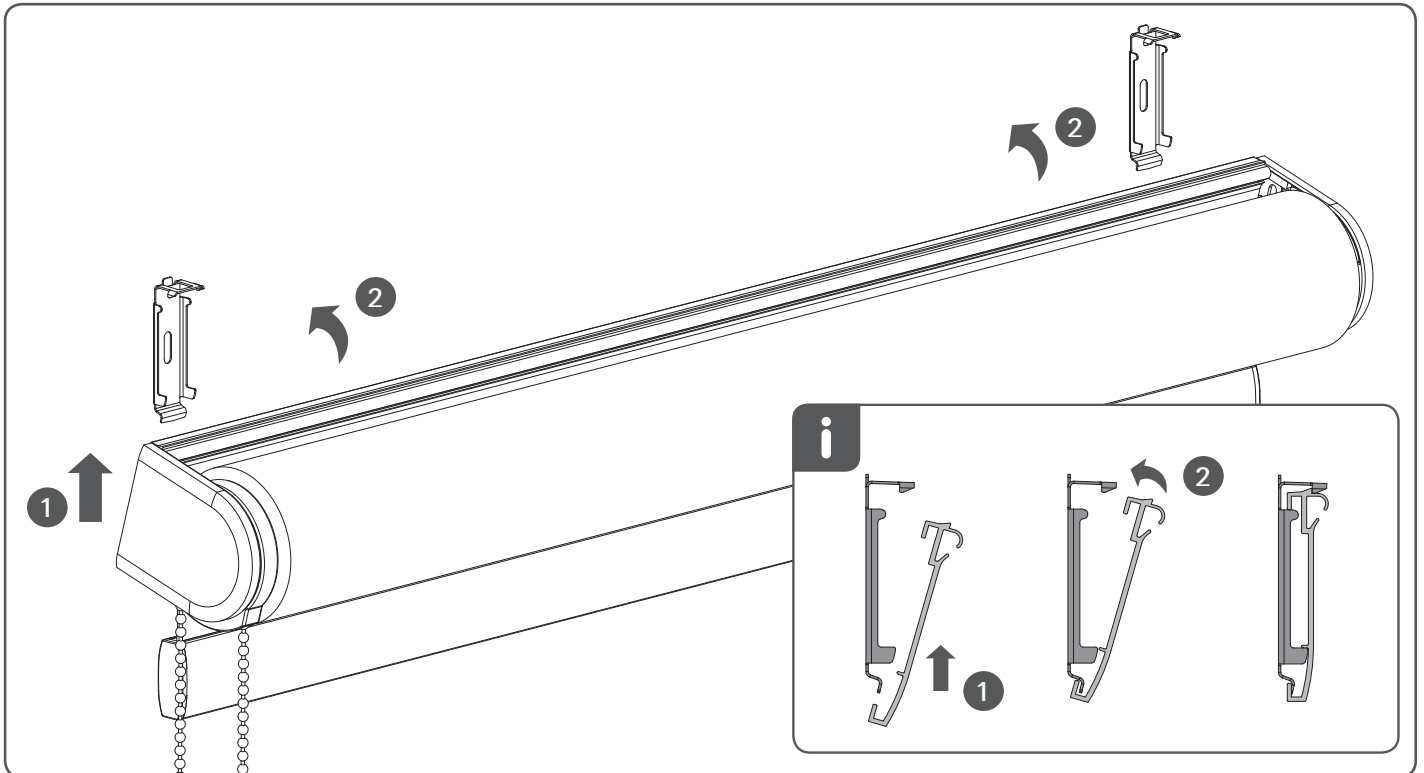

Montage Rollo Medium Trägerprofil (Typ MR8220 / MR8320)

Lesen Sie die Gebrauchsanweisung sorgfältig vor der Montage und Verwendung des Produkts.
Nur für den Innenbereich.

! WARNUNG !

- Kleinkinder können sich unter Umständen in den Schlaufen von Schnüren, Ketten und Bändern zur Bedienung der Fensterverkleidung verfangen und erwürgen. Es besteht die Gefahr, dass sie sich Schnüre um den Hals wickeln.
- Um dies zu verhindern sind die Schnüre aus der Reichweite von Kleinkindern zu halten.
- Kinderbetten und Einrichtungsgegenstände sollten sich nicht in der Nähe der Bedienschnüre befinden.
- Schnüre nicht zusammenbinden. Darauf achten, dass Schnüre nicht verdrehen und eine Schlaufe bilden.
- Um das Risiko derartiger Unfälle zu verringern, bitte die mitgelieferten Sicherheitsvorrichtungen gemäß der Montageanleitung installieren und verwenden.

! WARNUNG !

Montieren Sie bitte die Kindersicherung!

Demontage Rollo Medium Trägerprofil (Typ MR8220 / MR8320)