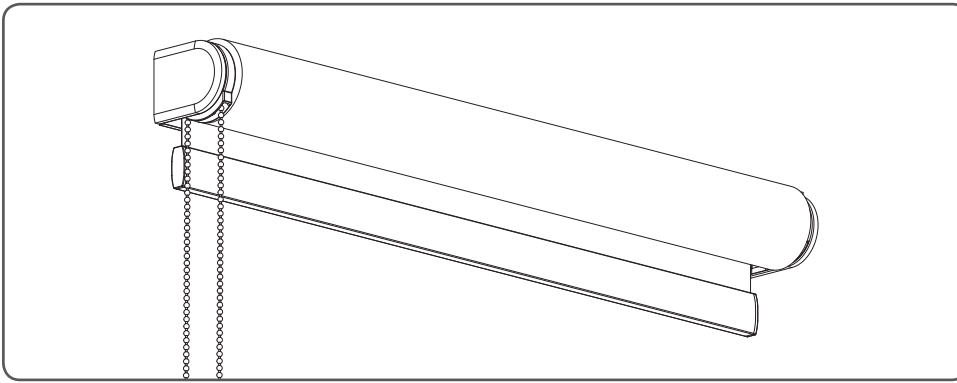

Montage Rollo Medium Trägerprofil (Typ MR8220 / MR8320)

Lesen Sie die Gebrauchsanweisung sorgfältig vor der Montage und Verwendung des Produkts.
Nur für den Innenbereich.

! WARNUNG !

- Kleinkinder können sich unter Umständen in den Schlaufen von Schnüren, Ketten und Bändern zur Bedienung der Fensterverkleidung verfangen und erwürgen. Es besteht die Gefahr, dass sie sich Schnüre um den Hals wickeln.
- Um dies zu verhindern sind die Schnüre aus der Reichweite von Kleinkindern zu halten.
- Kinderbetten und Einrichtungsgegenstände sollten sich nicht in der Nähe der Bedienschnüre befinden.
- Schnüre nicht zusammenbinden. Darauf achten, dass Schnüre nicht verdrehen und eine Schlaufe bilden.
- Um das Risiko derartiger Unfälle zu verringern, bitte die mitgelieferten Sicherheitsvorrichtungen gemäß der Montageanleitung installieren und verwenden.

! WARNUNG !

Montieren Sie bitte die Kindersicherung!

Demontage Rollo Medium Trägerprofil (Typ MR8220 / MR8320)