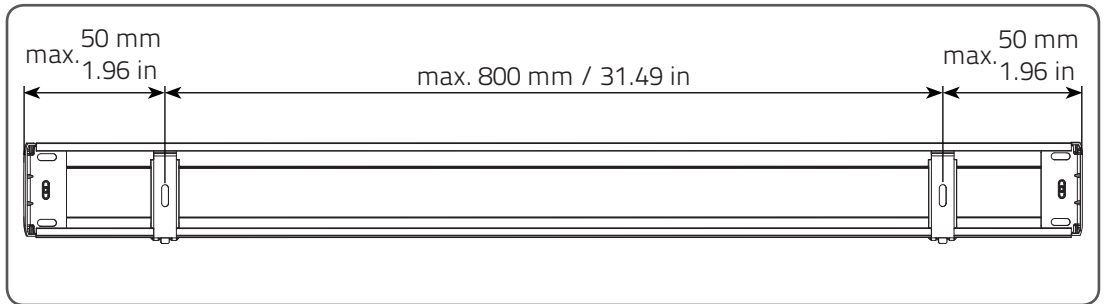

Montage Rollo Medium Trägerprofil (Typ MR8220 / MR8320)

Lesen Sie die Gebrauchsanweisung sorgfältig vor der Montage und Verwendung des Produkts.
Nur für den Innenbereich.

! WARNUNG !

- Kleinkinder können sich unter Umständen in den Schlaufen von Schnüren, Ketten und Bändern zur Bedienung der Fensterverkleidung verfangen und erwürgen. Es besteht die Gefahr, dass sie sich Schnüre um den Hals wickeln.
- Um dies zu verhindern sind die Schnüre aus der Reichweite von Kleinkindern zu halten.
- Kinderbetten und Einrichtungsgegenstände sollten sich nicht in der Nähe der Bedienschnüre befinden.
- Schnüre nicht zusammenbinden. Darauf achten, dass Schnüre nicht verdrehen und eine Schlaufe bilden.
- Um das Risiko derartiger Unfälle zu verringern, bitte die mitgelieferten Sicherheitsvorrichtungen gemäß der Montageanleitung installieren und verwenden.

! WARNUNG !

Montieren Sie bitte die Kindersicherung!

Demontage Rollo Medium Trägerprofil (Typ MR8220 / MR8320)