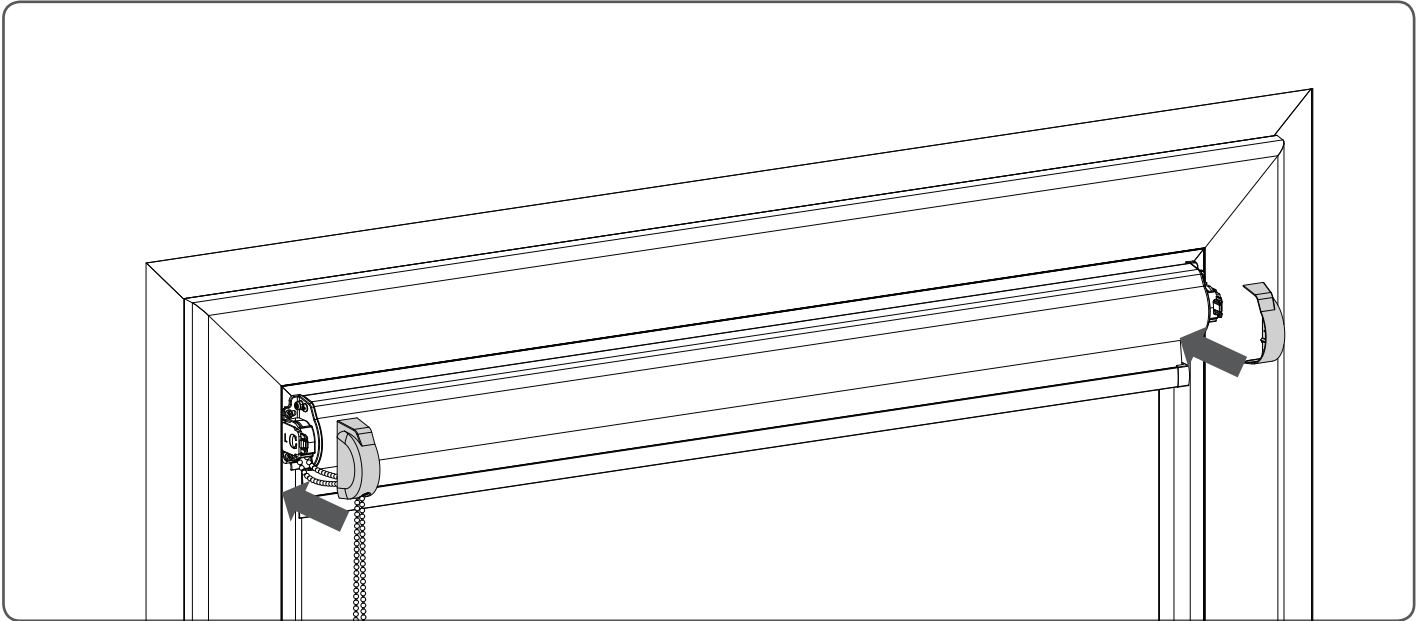

Montage Glasleistenrollo Kasette (Typ XR7240 / XR6240)

Lesen Sie die Gebrauchsanweisung sorgfältig vor der Montage und Verwendung des Produkts.
Nur für den Innenbereich.

! WARNUNG !

- Kleinkinder können sich unter Umständen in den Schlaufen von Schnüren, Ketten und Bändern zur Bedienung der Fensterverkleidung verfangen und erwürgen. Es besteht die Gefahr, dass sie sich Schnüre um den Hals wickeln.
- Um dies zu verhindern sind die Schnüre aus der Reichweite von Kleinkindern zu halten.
- Kinderbetten und Einrichtungsgegenstände sollten sich nicht in der Nähe der Bedienschnüre befinden.
- Schnüre nicht zusammenbinden. Darauf achten, dass Schnüre nicht verdrehen und eine Schlaufe bilden.
- Um das Risiko derartiger Unfälle zu verringern, bitte die mitgelieferten Sicherheitsvorrichtungen gemäß der Montageanleitung installieren und verwenden.

! WARNUNG !

Montieren Sie bitte die Kindersicherung!