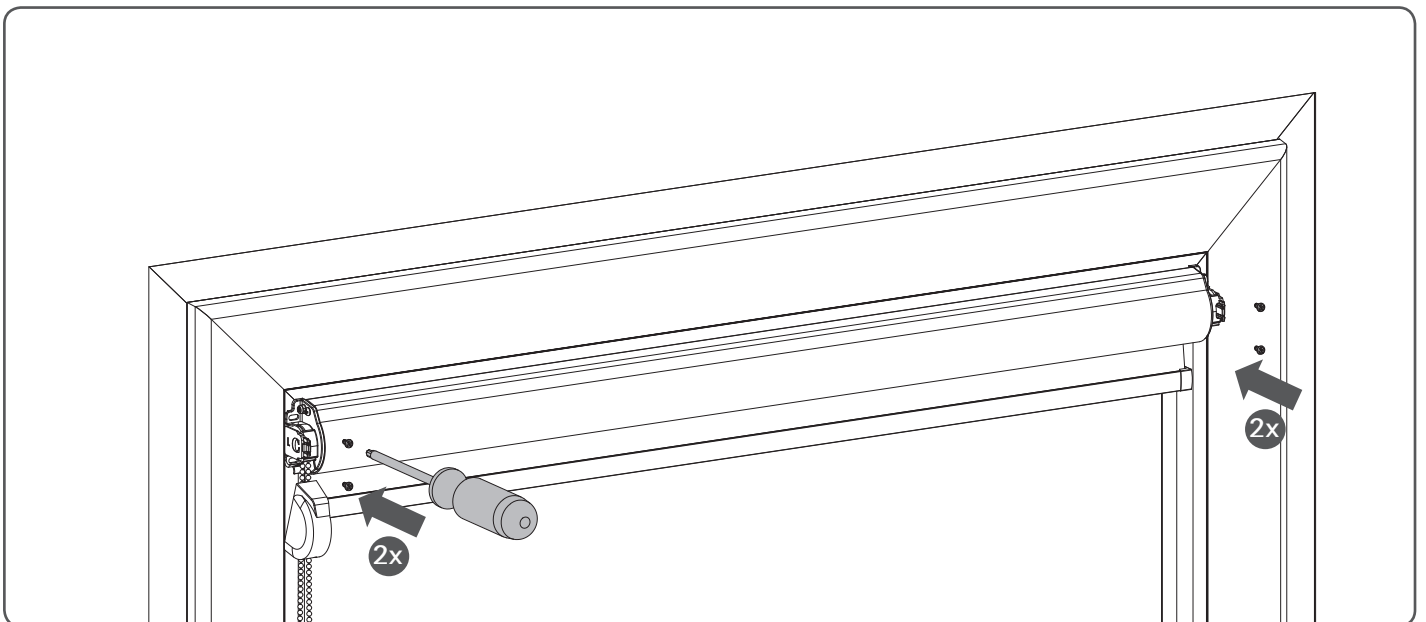

Montage Glasleistenrollo Kasette (Typ XR7240 / XR6240)

Lesen Sie die Gebrauchsanweisung sorgfältig vor der Montage und Verwendung des Produkts.
Nur für den Innenbereich.

! WARNUNG !

- Kleinkinder können sich unter Umständen in den Schlaufen von Schnüren, Ketten und Bändern zur Bedienung der Fensterverkleidung verfangen und erwürgen. Es besteht die Gefahr, dass sie sich Schnüre um den Hals wickeln.
- Um dies zu verhindern sind die Schnüre aus der Reichweite von Kleinkindern zu halten.
- Kinderbetten und Einrichtungsgegenstände sollten sich nicht in der Nähe der Bedienschnüre befinden.
- Schnüre nicht zusammenbinden. Darauf achten, dass Schnüre nicht verdrehen und eine Schlaufe bilden.
- Um das Risiko derartiger Unfälle zu verringern, bitte die mitgelieferten Sicherheitsvorrichtungen gemäß der Montageanleitung installieren und verwenden.

! WARNUNG !

Montieren Sie bitte die Kindersicherung!