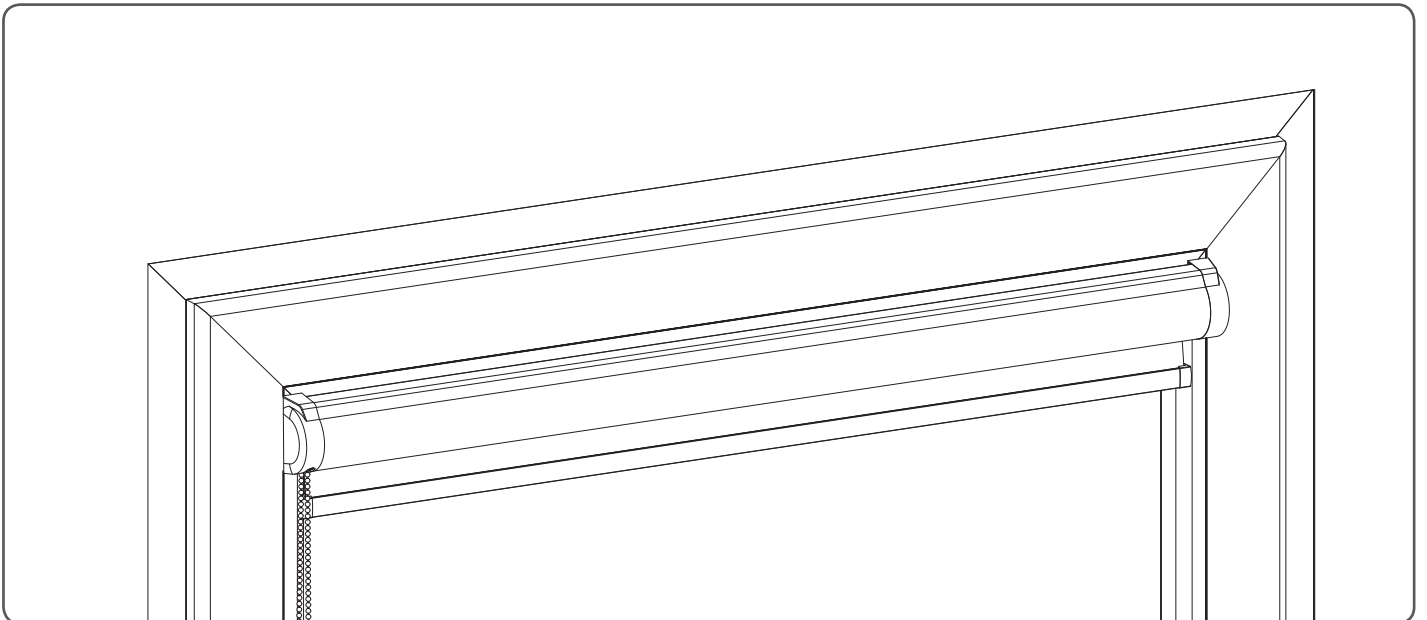

Montage Glasleistenrollo Kasette (Typ XR7240 / XR6240)

Lesen Sie die Gebrauchsanweisung sorgfältig vor der Montage und Verwendung des Produkts.
Nur für den Innenbereich.

! WARNUNG !

- Kleinkinder können sich unter Umständen in den Schlaufen von Schnüren, Ketten und Bändern zur Bedienung der Fensterverkleidung verfangen und erwürgen. Es besteht die Gefahr, dass sie sich Schnüre um den Hals wickeln.
- Um dies zu verhindern sind die Schnüre aus der Reichweite von Kleinkindern zu halten.
- Kinderbetten und Einrichtungsgegenstände sollten sich nicht in der Nähe der Bedienschnüre befinden.
- Schnüre nicht zusammenbinden. Darauf achten, dass Schnüre nicht verdrehen und eine Schlaufe bilden.
- Um das Risiko derartiger Unfälle zu verringern, bitte die mitgelieferten Sicherheitsvorrichtungen gemäß der Montageanleitung installieren und verwenden.