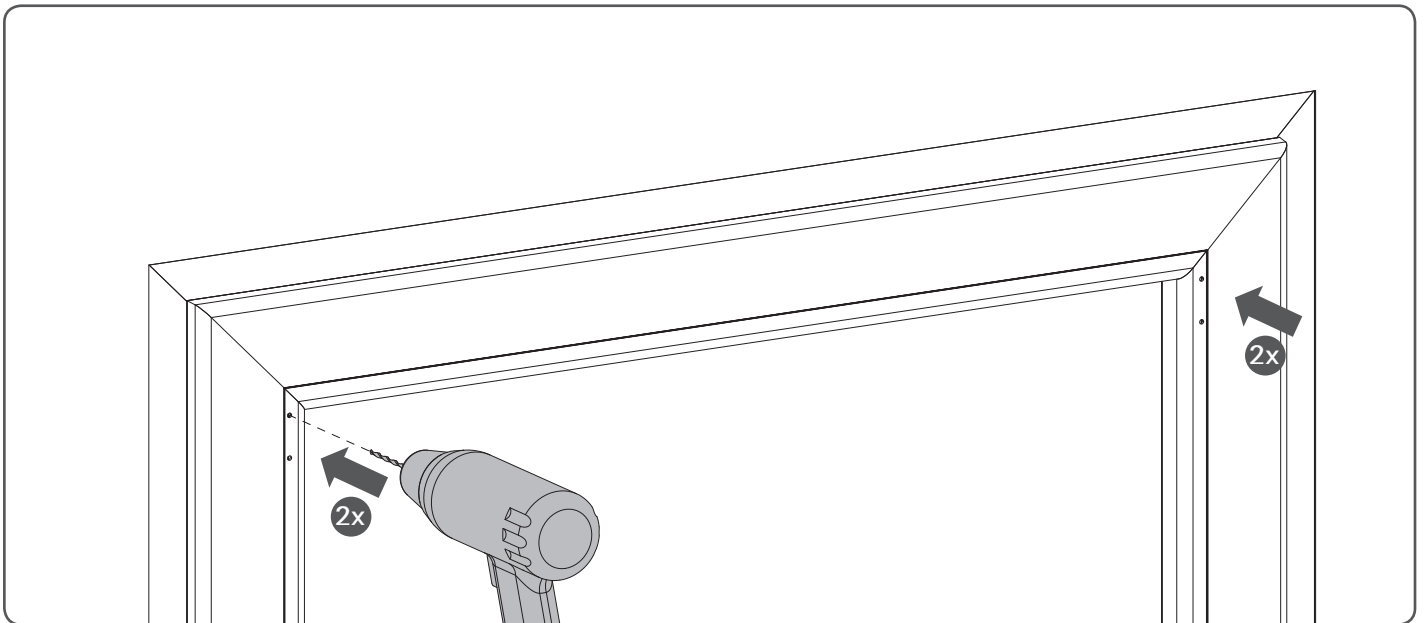

Montage Glasleistenrollo Kasette (Typ XR7240 / XR6240)

Lesen Sie die Gebrauchsanweisung sorgfältig vor der Montage und Verwendung des Produkts.
Nur für den Innenbereich.

! WARNUNG !

- Kleinkinder können sich unter Umständen in den Schlaufen von Schnüren, Ketten und Bändern zur Bedienung der Fensterverkleidung verfangen und erwürgen. Es besteht die Gefahr, dass sie sich Schnüre um den Hals wickeln.
- Um dies zu verhindern sind die Schnüre aus der Reichweite von Kleinkindern zu halten.
- Kinderbetten und Einrichtungsgegenstände sollten sich nicht in der Nähe der Bedienschnüre befinden.
- Schnüre nicht zusammenbinden. Darauf achten, dass Schnüre nicht verdrehen und eine Schlaufe bilden.
- Um das Risiko derartiger Unfälle zu verringern, bitte die mitgelieferten Sicherheitsvorrichtungen gemäß der Montageanleitung installieren und verwenden.

! WARNUNG !

Montieren Sie bitte die Kindersicherung!