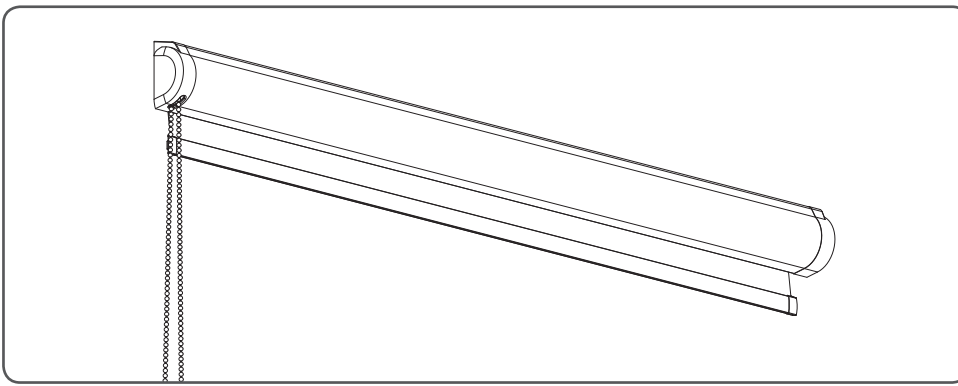

Montage Glasleistenrollo Kasette (Typ XR7240 / XR6240)

Lesen Sie die Gebrauchsanweisung sorgfältig vor der Montage und Verwendung des Produkts.
Nur für den Innenbereich.

! WARNUNG !

- Kleinkinder können sich unter Umständen in den Schlaufen von Schnüren, Ketten und Bändern zur Bedienung der Fensterverkleidung verfangen und erwürgen. Es besteht die Gefahr, dass sie sich Schnüre um den Hals wickeln.
- Um dies zu verhindern sind die Schnüre aus der Reichweite von Kleinkindern zu halten.
- Kinderbetten und Einrichtungsgegenstände sollten sich nicht in der Nähe der Bedienschnüre befinden.
- Schnüre nicht zusammenbinden. Darauf achten, dass Schnüre nicht verdrehen und eine Schlaufe bilden.
- Um das Risiko derartiger Unfälle zu verringern, bitte die mitgelieferten Sicherheitsvorrichtungen gemäß der Montageanleitung installieren und verwenden.