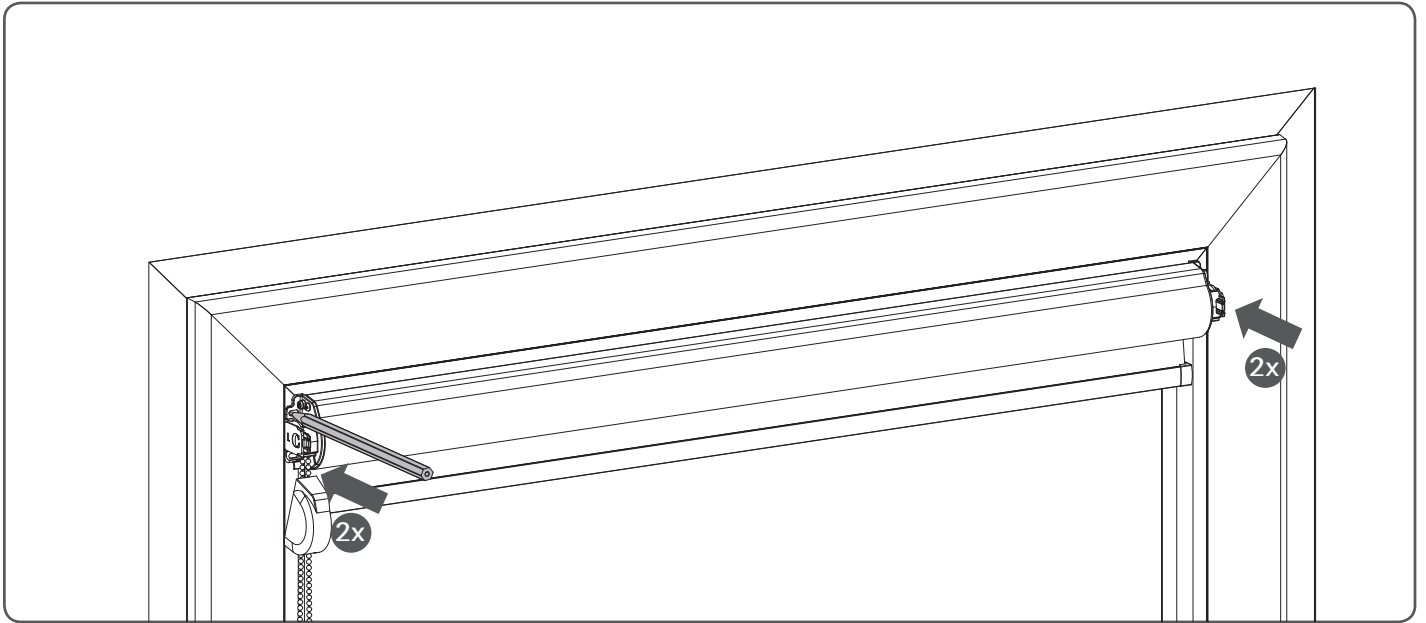

Montage Glasleistenrollo Kasette (Typ XR7240 / XR6240)

Lesen Sie die Gebrauchsanweisung sorgfältig vor der Montage und Verwendung des Produkts.
Nur für den Innenbereich.

! WARNUNG !

- Kleinkinder können sich unter Umständen in den Schlaufen von Schnüren, Ketten und Bändern zur Bedienung der Fensterverkleidung verfangen und erwürgen. Es besteht die Gefahr, dass sie sich Schnüre um den Hals wickeln.
- Um dies zu verhindern sind die Schnüre aus der Reichweite von Kleinkindern zu halten.
- Kinderbetten und Einrichtungsgegenstände sollten sich nicht in der Nähe der Bedienschnüre befinden.
- Schnüre nicht zusammenbinden. Darauf achten, dass Schnüre nicht verdrehen und eine Schlaufe bilden.
- Um das Risiko derartiger Unfälle zu verringern, bitte die mitgelieferten Sicherheitsvorrichtungen gemäß der Montageanleitung installieren und verwenden.

! WARNUNG !

Montieren Sie bitte die Kindersicherung!