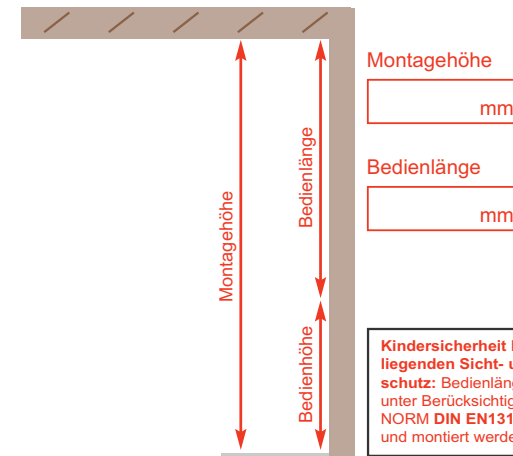

Montage **EINZELANLAGE** > Bedienung mit Bedienschnur

AUFMASSFORMULAR - Bitte ausfüllen und in das Bestellformular übertragen.
 Zum Ermitteln der Aufmaße beachten Sie bitte die technischen Details.

Anzahl Anlagen

Behang -Nr.

Profil Farbe

weiss anthrazit Alu-Optik

Klettprofil Farbe

weiss Alu-Optik

Dachneigungswinkel

Montagewinkel (nur bei Bedarf) Stck.

Kindersicherheit beim innenliegenden Sicht- und Sonnenschutz: Bedienlängen müssen unter Berücksichtigung der EU-NORM **DIN EN13120** gefertigt und montiert werden!