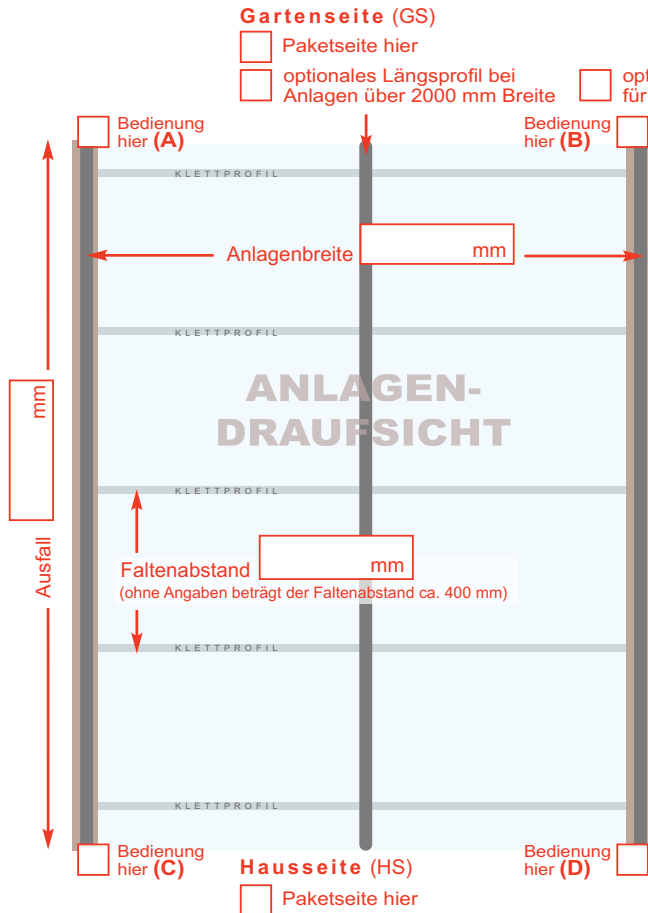

Montage **EINZELANLAGE** > Bedienung mit Bedienschnur

AUFMASSFORMULAR - Bitte ausfüllen und in das Bestellformular übertragen.
 Zum Ermitteln der Aufmaße beachten Sie bitte die technischen Details.

Anzahl Anlagen

Behang -Nr.

Profil Farbe

weiss anthrazit Alu-Optik

Klettprofil Farbe

weiss Alu-Optik

Dachneigungswinkel

Montagewinkel (nur bei Bedarf) Stck.

Kindersicherheit beim innenliegenden Sicht- und Sonnenschutz: Bedienlängen müssen unter Berücksichtigung der EU-NORM **DIN EN13120** gefertigt und montiert werden!